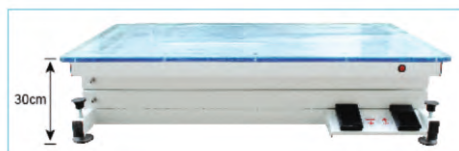

MODEL	DIMENSIUNI	DIMENSIUNI AMBALAJ	GREUTATE NETĂ (KG)	GREUTATE BRUTĂ (KG)
N - 141	110*60*30(102)H	115*64*44	42	80

N - 142

SISTEM DE RIDICARE
ELECTRIC

BLAT
ILUMINAT

SUPRAFAȚĂ
ANTIDERAPANTĂ

MODEL	DIMENSIUNI	DIMENSIUNI AMBALAJ	GREUTATE NETĂ (KG)	GREUTATE BRUTĂ (KG)
N - 142	110*60*30(102)H	115*64*44	42	80