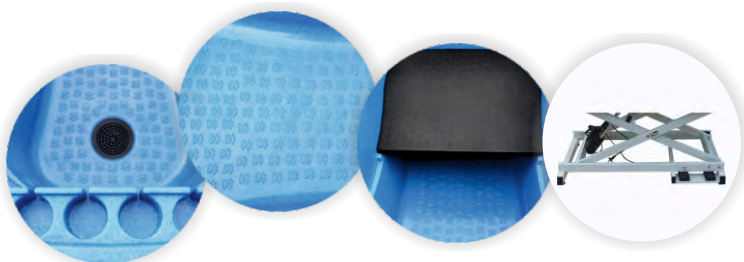

SPECIFICAȚII TEHNICE:

Greutate: Net: 32 kg

Capacitate maximă de încărcare: 100 kg

Material: plastic

Înălțime ajustabilă: picioare reglabile până la 10 cm

Sistem de ridicare electric: până la 33-68 cm