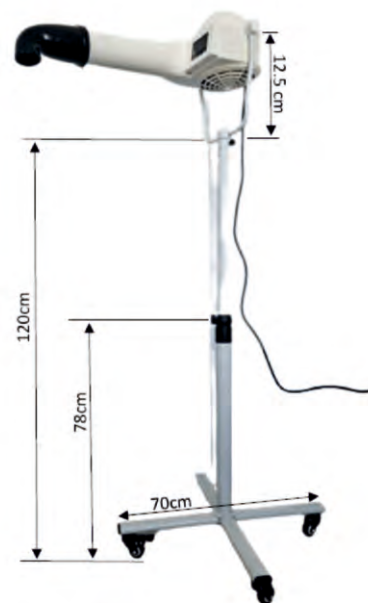

USCĂTOARE PROFESIONALE

USCĂTOR GROOMING VERTICAL TLS-2400

VITEZA FLUXULUI
DE AER
PÂNĂ LA 30 m/s

MOTOR
DURABIL

TEMPERATURĂ AJUSTABILĂ	VITEZA DE USCARE	GREUTATE (KG)	PUTERE
≤70°C	30 m/s	11 kg	≤2200 W